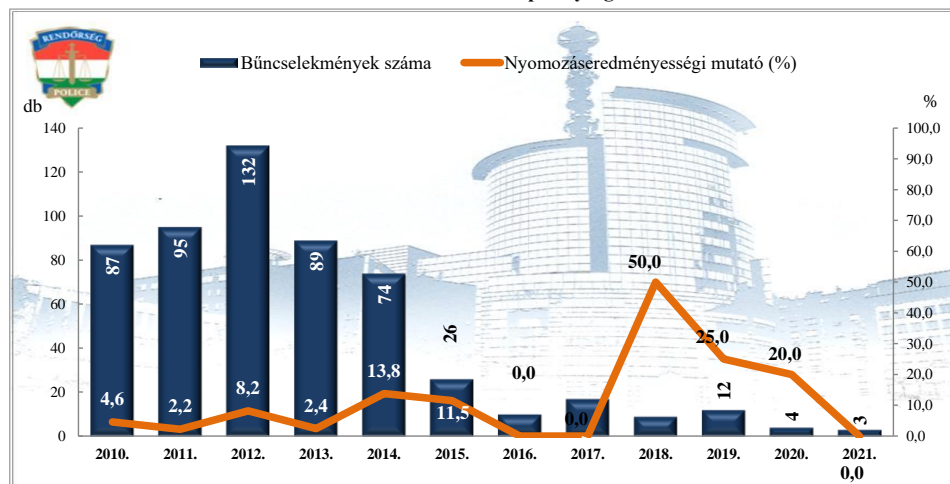

**Rendőri eljárásban regisztrált lakásbetörés bűncselekmények
2010-2021. évi ENYÜBS adatok alapján
Budaörsi Rendőrkapitányság**