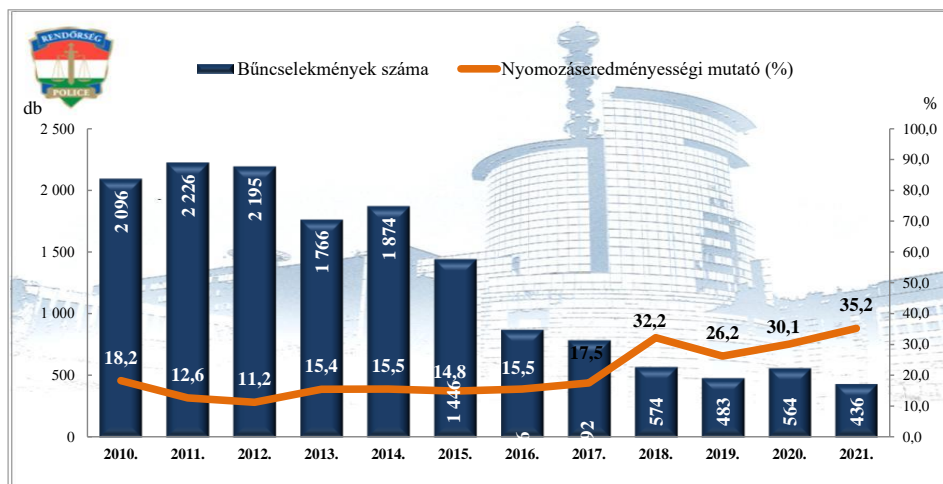

Rendőri eljárásban regisztrált zárt gépjármű-feltörés bűncselekmények
2010-2021. évi ENYÜBS adatok alapján
Budaörsi Rendőrkapitányság

* a lopások száma tartalmazza a betörései lopások számát is