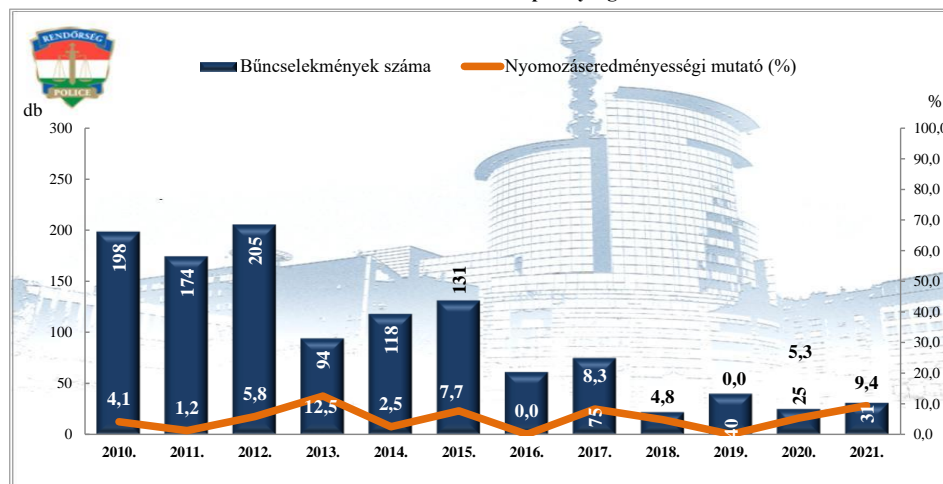

**Rendőri eljárásban regisztrált rablás bűncselekmények
2010-2021. évi ENYÜBS adatok alapján
Budaörsi Rendőrkapitányság**