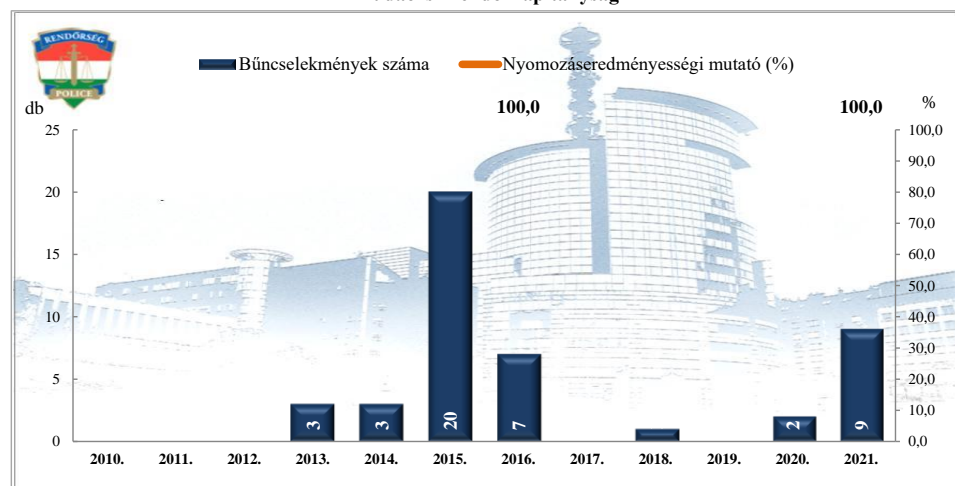

Kábítószerrel kapcsolatos bűncselekmény (terjesztői magatartás)
2010-2021. évi ENYÜBS adatok alapján
Budaörsi Rendőrkapitányság