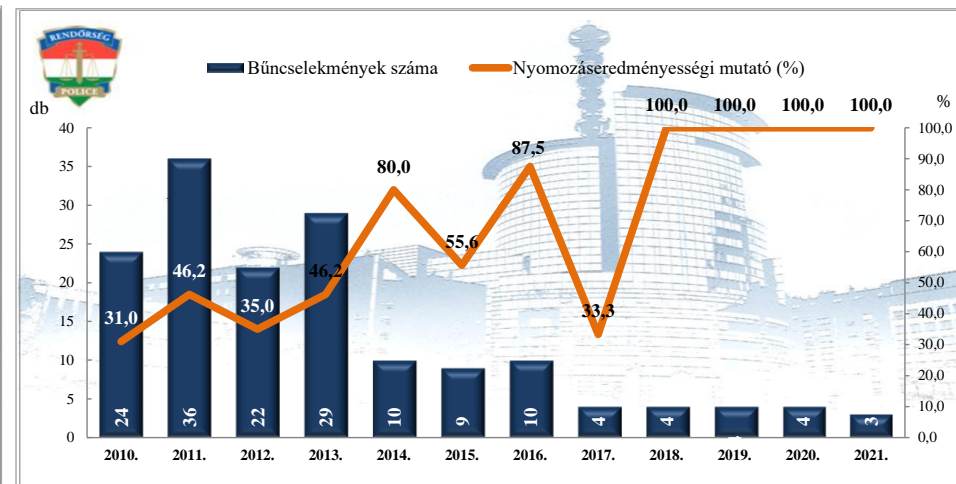

**Rendőri eljárásban regisztrált orgazdaság bűncselekmények
2010-2021. évi ENYÜBS adatok alapján
Budaörsi Rendőrkapitányság**