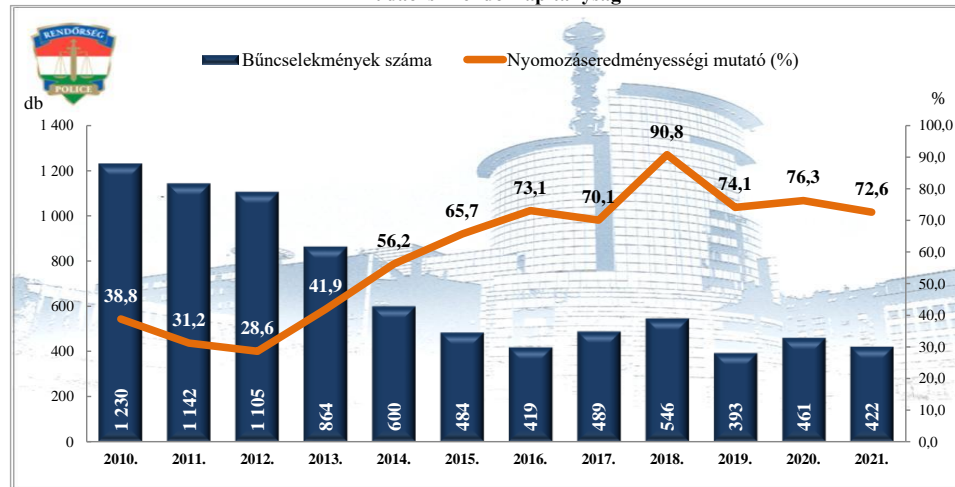

Összes rendőri eljárásban regisztrált bűncselekmények
 2010-2021. évi ENYÜBS adatok alapján
 Budaörsi Rendőrkapitányság

Regisztrált bűncselekmények 100 000 lakosra vetített aránya
 2010-2021. évi ENYÜBS adatok alapján
 Budaörsi Rendőrkapitányság

Rendőri eljárásban regisztrált közterületen elkövetett bűncselekmények
 2010-2021. évi ENYÜBS adatok alapján
 Budaörsi Rendőrkapitányság

Rendőri eljárásban regisztrált 14 kiemelten kezelt bűncselekmények
 2010-2021. évi ENYÜBS adatok alapján
 Budaörsi Rendőrkapitányság