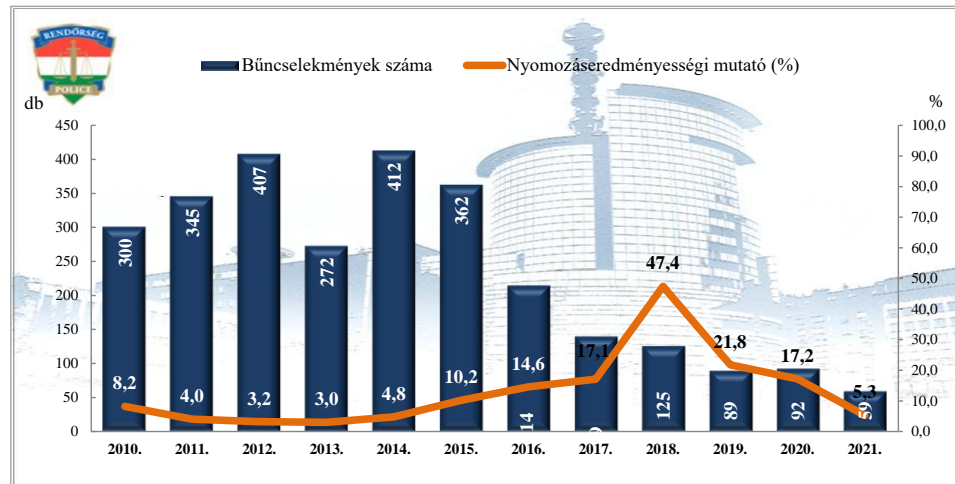

**Rendőri eljárásban regisztrált rongálás bűncselekmények
2010-2021. évi ENYÜBS adatok alapján
Budaörsi Rendőrkapitányság**