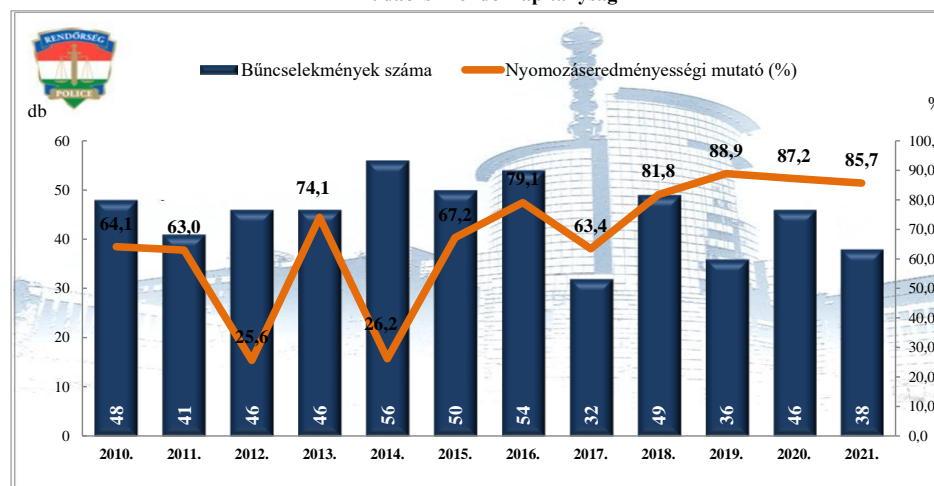

**Rendőri eljárásban regisztrált testi sértés bűncselekmények
2010-2021. évi ENYÜBS adatok alapján
Budaörsi Rendőrkapitányság**

**Rendőri eljárásban regisztrált súlyos testi sértés bűncselekmények
2010-2021. évi ENYÜBS adatok alapján
Budaörsi Rendőrkapitányság**

**Rendőri eljárásban regisztrált halált okozó testi sértés bűncselekmények
2010-2021. évi ENYÜBS adatok alapján
Budaörsi Rendőrkapitányság**

**Rendőri eljárásban regisztrált kiskorú veszélyeztetése bűncselekmények
2010-2021. évi ENYÜBS adatok alapján
Budaörsi Rendőrkapitányság**

**Rendőri eljárásban regisztrált embercsempészés bűncselekmények
2010-2021. évi ENYÜBS adatok alapján
Budaörsi Rendőrkapitányság**

**Rendőri eljárásban regisztrált garázdaság bűncselekmények
2010-2021. évi ENYÜBS adatok alapján
Budaörsi Rendőrkapitányság**