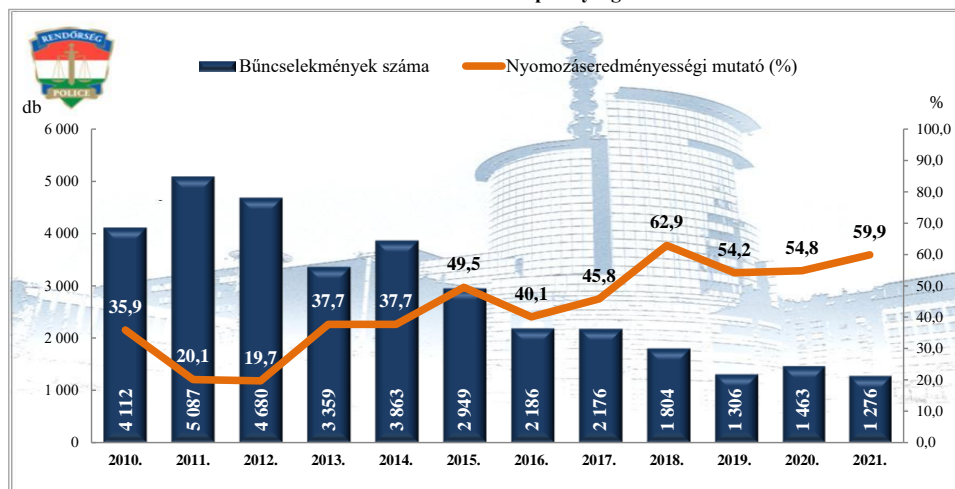

Összes rendőri eljárásban regisztrált bűncselekmények
 2010-2021. évi ENYÜBS adatok alapján
 Budaörsi Rendőrkapitányság

Regisztrált bűncselekmények 100 000 lakosra vetített aránya
 2010-2021. évi ENYÜBS adatok alapján
 Budaörsi Rendőrkapitányság

Rendőri eljárásban regisztrált közterületen elkövetett bűncselekmények
 2010-2021. évi ENYÜBS adatok alapján
 Budaörsi Rendőrkapitányság

Rendőri eljárásban regisztrált 14 kiemelten kezelt bűncselekmények
 2010-2021. évi ENYÜBS adatok alapján
 Budaörsi Rendőrkapitányság