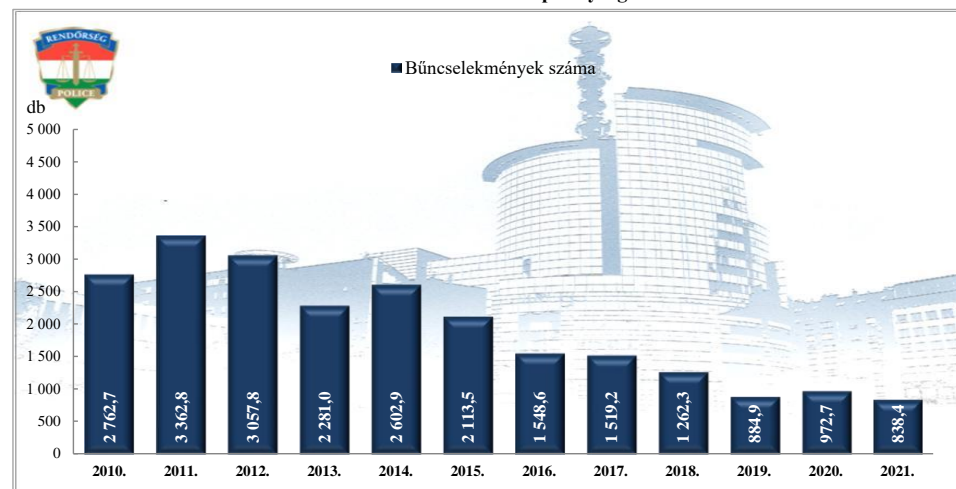

Összes rendőri eljárásban regisztrált bűncselekmények
 2010-2021. évi ENYÜBS adatok alapján
 Budaörsi Rendőrkapitányság

Regisztrált bűncselekmények 100 000 lakosra vetített aránya
 2010-2021. évi ENYÜBS adatok alapján
 Budaörsi Rendőrkapitányság

Rendőri eljárásban regisztrált közterületen elkövetett bűncselekmények
 2010-2021. évi ENYÜBS adatok alapján
 Budaörsi Rendőrkapitányság

Rendőri eljárásban regisztrált 14 kiemelten kezelt bűncselekmények
 2010-2021. évi ENYÜBS adatok alapján
 Budaörsi Rendőrkapitányság