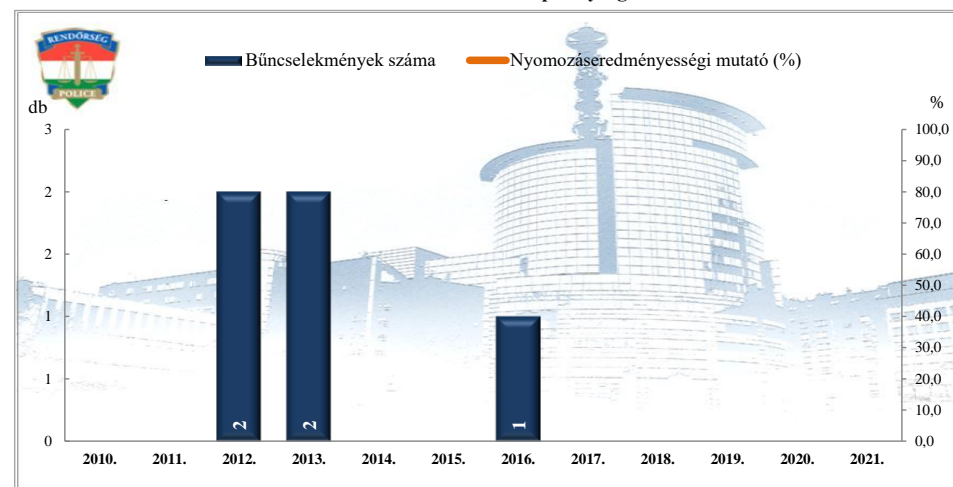

Összes rendőri eljárásban regisztrált bűncselekmények
 2010-2021. évi ENYÜBS adatok alapján
 Budaörsi Rendőrkapitányság

Regisztrált bűncselekmények 100 000 lakosra vetített aránya
 2010-2021. évi ENYÜBS adatok alapján
 Budaörsi Rendőrkapitányság

Rendőri eljárásban regisztrált közterületen elkövetett bűncselekmények
 2010-2021. évi ENYÜBS adatok alapján
 Budaörsi Rendőrkapitányság

Rendőri eljárásban regisztrált 14 kiemelten kezelt bűncselekmények
 2010-2021. évi ENYÜBS adatok alapján
 Budaörsi Rendőrkapitányság

**Rendőri eljárásban regisztrált emberölés bűncselekmények
2010-2021. évi ENYÜBS adatok alapján
Budaörsi Rendőrkapitányság**

**Rendőri eljárásban regisztrált szándékos befejezett emberölés bűncselekmények
2010-2021. évi ENYÜBS adatok alapján
Budaörsi Rendőrkapitányság**