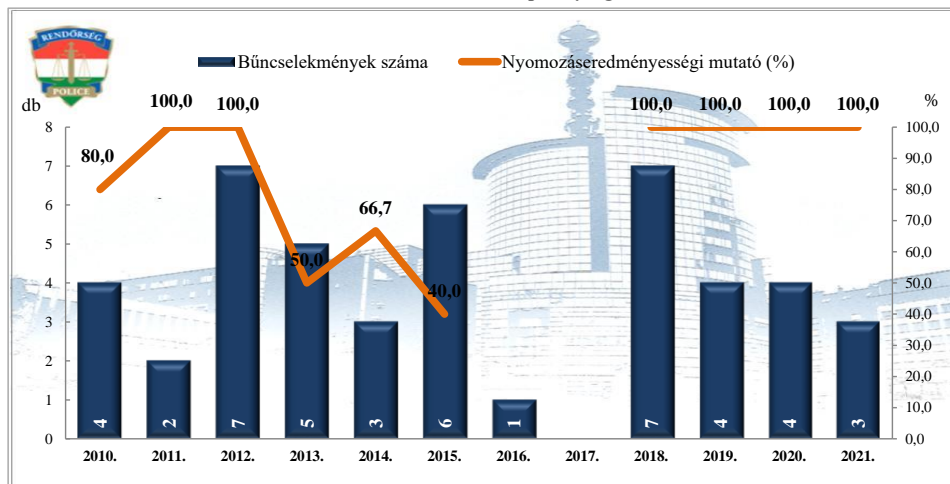

Rendőri eljárásban regisztrált személygépkocsi lopás bűncselekmények
2010-2021. évi ENYÜBS adatok alapján
Budaörsi Rendőrkapitányság