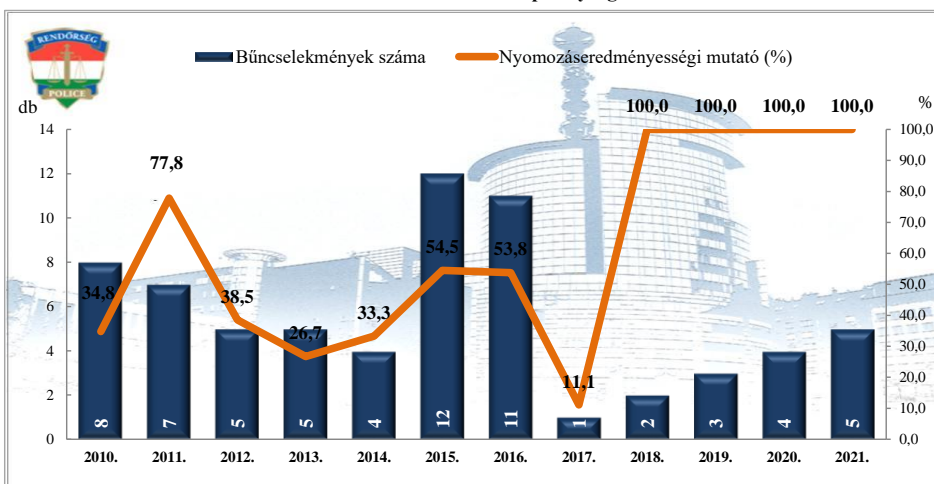

**Rendőri eljárásban regisztrált garázdaság bűncselekmények
2010-2021. évi ENYÜBS adatok alapján
Budaörsi Rendőrkapitányság**