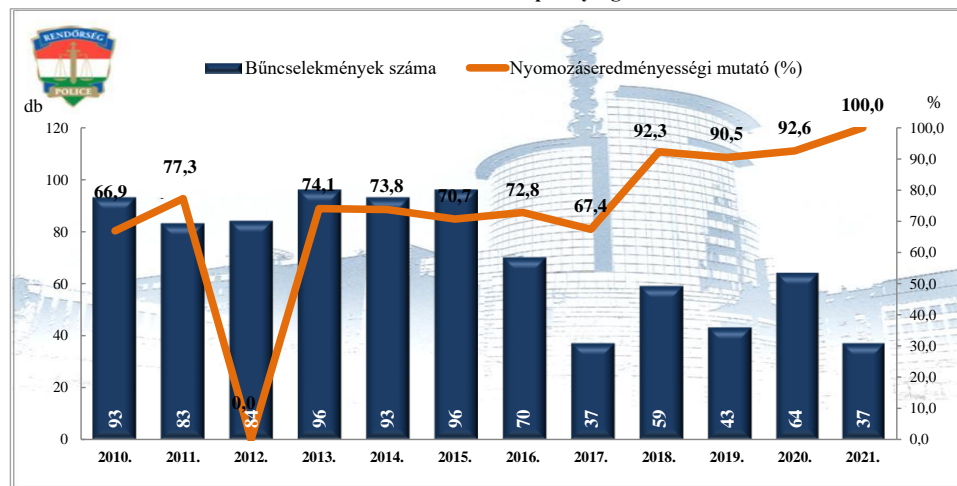

**Rendőri eljárásban regisztrált halált okozó testi sértés bűncselekmények
2010-2021. évi ENYÜBS adatok alapján
Budaörsi Rendőrkapitányság**