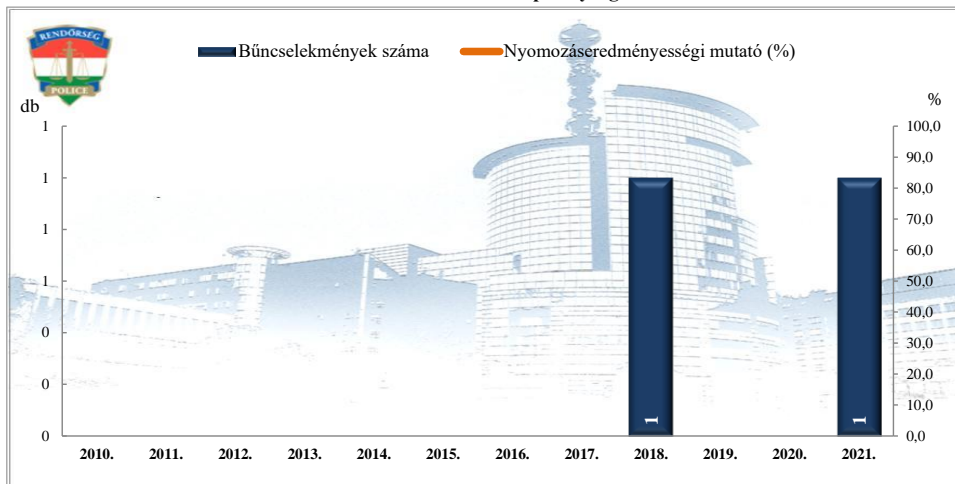

**Rendőri eljárásban regisztrált embercsempészés bűncselekmények
2010-2021. évi ENYÜBS adatok alapján
Budaörsi Rendőrkapitányság**