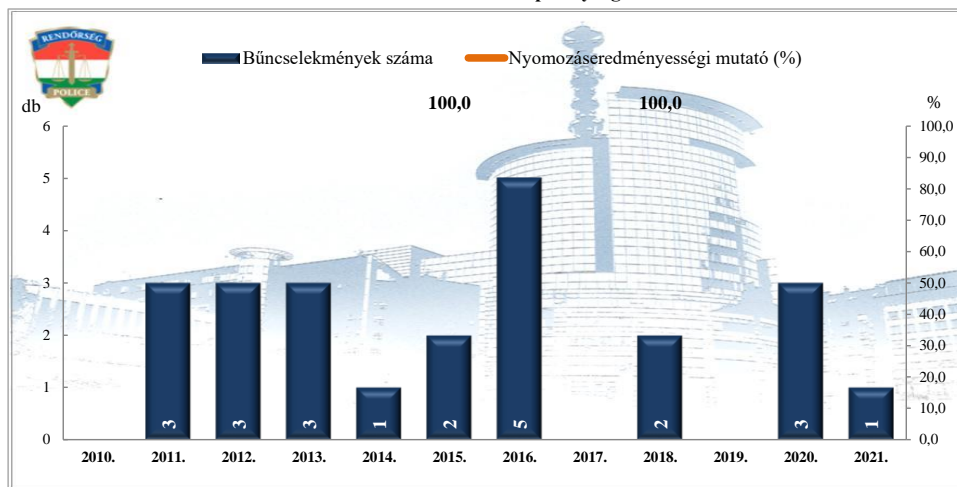

**Rendőri eljárásban regisztrált testi sértés bűncselekmények
2010-2021. évi ENYÜBS adatok alapján
Budaörsi Rendőrkapitányság**