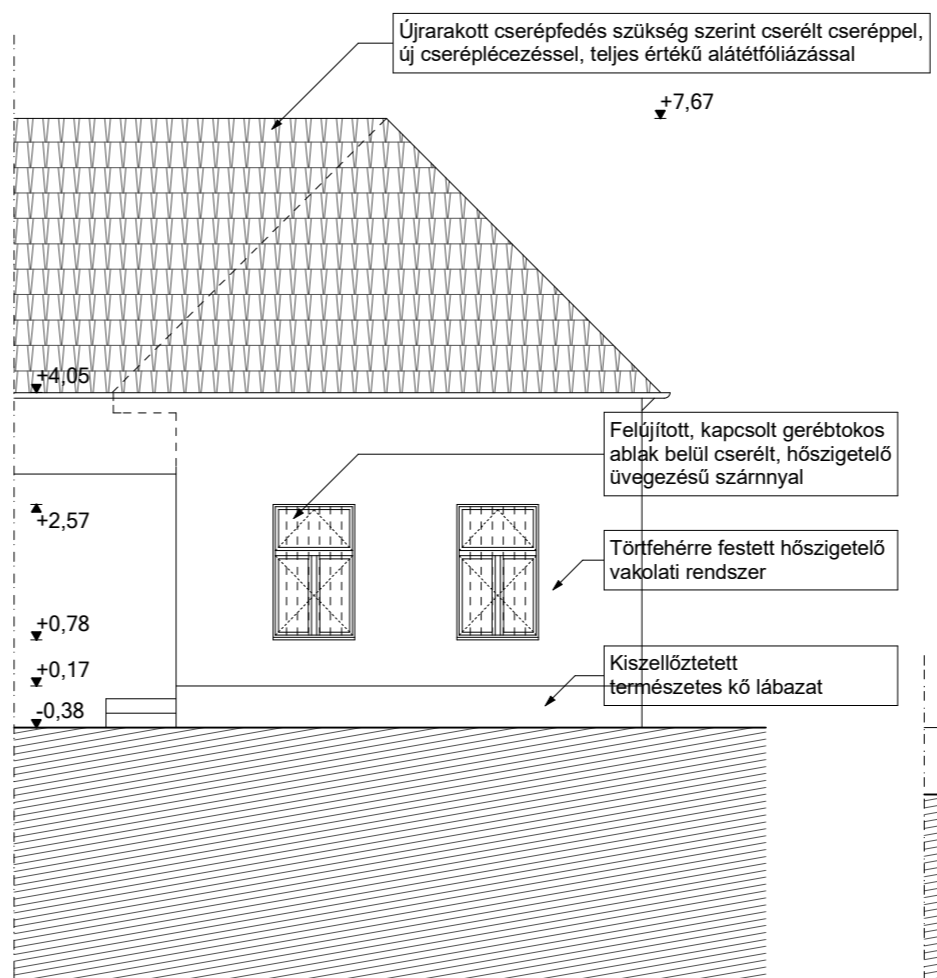

1. rétegrénd
 Diszperziós belső festés
 Belső vakolat glettelve
 Meglévő téglafalazat
 Meglévő külső vakolat javítva
 Homlokzati hőszigetelő rendszer
 Törtfehér színezés

2. rétegrénd
 Diszperziós belső festés
 Belső vakolat glettelve
 Meglévő téglafalazat
 Meglévő külső vakolat javítva

3. rétegrénd
 Meglévő tetőszerkezet
 szükség szerint cserélt elemekkel
 Teljes értékű alátétfólia
 Ellenlécezés
 Tetőlécezés
 Újra rakott cserépfedés
 szükség szerint cserélt cserepekkel

4. rétegrénd
 Alsó deszkaborítás csiszolva, mázolja
 korábbi stukatúrmennezzet eltávolítva
 korábbi álmennyezet eltávolítva
 Meglévő fa födémgerendák
 köztük 20 cm ásványgyapot hőszigetelés
 Járópallók a padlás tengelyében
 és a kémény körül

KERESZTMETSZET

ÉSZAKI HOMLOKZAT

DÉLI HOMLOKZAT