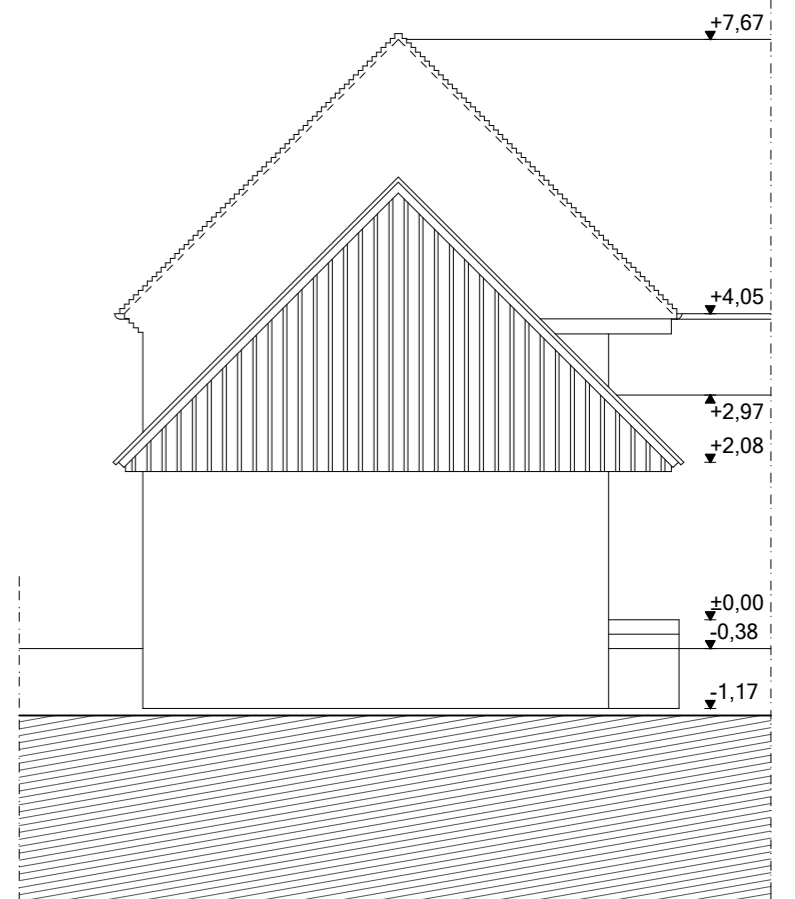

3. rétegrénd
 Meglévő tetőszerkezet
 szükség szerint cserélt elemekkel
 Teljes értékű alátétfólia
 Ellenlécezés
 Tetőlécezés
 Újra rakott cserépfedés
 szükség szerint cserélt cserepekkel

4. rétegrénd
 Alsó deszkaborítás csiszolva, mázolja
 korábbi stukatúrmennezzet eltávolítva
 korábbi álmennyezet eltávolítva
 Meglévő fa födémgerendák
 köztük 20 cm ásványgyapot hőszigetelés
 Járópallók a padlás tengelyében
 és a kémény körül

KERESZTMETSZET

ÉSZAKI HOMLOKZAT

DÉLI HOMLOKZAT